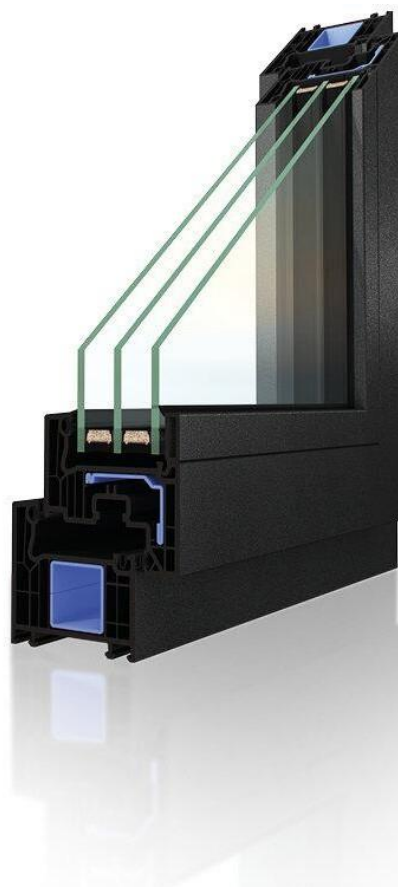

PIXEL

PIXEL je dokonalým spojením elegance, moderního designu a inovativních technologií. Díky nižší sestavě profilů propouští až o 22%* více přirozeného světla do interiéru. Řešení použité u oken PIXEL zaručují nízké tepelné ztráty, nejvyšší úroveň bezpečnosti díky patentovanému systému ocelových výztuh a snadnější ovládání křídla díky kování Winkhaus ProLight. PIXEL je odolný a funkční produkt pro lidi, kteří dokážou ocenit eleganci a modernost, které jdou ruku v ruce s nejnovějšími technologiemi. Okna PIXEL jsou nejvhodnějším řešením pro domy s velkým zasklením.

VIDITELNĚ VÍCE rozdílů

- Výrazně hranaté tvary profilů a zasklívacích lišt.
- Úzký sloupek se symetricky umístěnou klikou.
- Štíhlé a elegantní šestikomorové profily rámu a křídla třídy A se stavební hloubkou 70 mm.
- Autorský patentovaný systém ocelových výztuh.
- Klika PIXEL s hranatým tvarem navržena speciálně pro tento model vyznačuje jednoduchý a estetický okenní profil.

* Průměrná hodnota získané světlosti skla ve štulpovém okně PROLUX s centrální klikou ve srovnání se standardním štulpovým oknem.

OKNOPLAST // NABÍDKA OKNA PVC

TEPELNÁ IZOLACE

Šestikomorový profil třídy A s tloušťkou stěny od 2,8 do 3 mm a stavební hloubkou 70 mm

Podparapetní lišta s těsněním

Těsnění PVC-P i EPDM

Teplý distanční rámeček Warmatec dostupný v 3 barvách (volitelný)

BEZPEČNOST

Bezpečnostní protikusy proti vloupání SafetyPlus přišroubované do uzavřené ocelové výztuhy v rámu